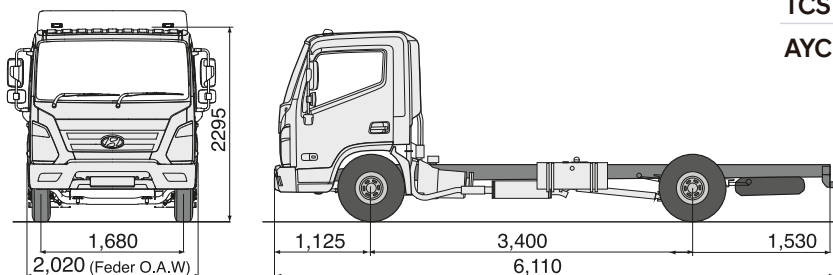

Configuración	
Tracción	4x2
Eje delantero	Semi-elíptica con paquete de resortes y amortiguador
Eje trasero	Semi-elíptica con paquete de resortes y amortiguado

Frenos	
De servicio	Hidráulico servo asistido doble circuito
De estacionamiento	Tipo tambor en la salida de la transmisión
De estacionamiento	Tipo mariposa con control electrónico actuando a la salida del escape

Transmisión	
Modelo	Hyundai M035S5
Tipo	Mecánica de 5 velocidad, Incluye sobre marcha mas reversa
Relación Diferencial	5.714

Chasis	
Dirección	Asistida Hidráulicamente
Embrague	Bimasa de control hidráulico 300 mm de diámetro
Suspensión delantera	Ballestas semi elípticas, y amortiguadores hidráulicos
Suspensión trasera	Ballestas semi elípticas, y amortiguadores hidráulicos
Cabina	Frontal semi flotante Tapa hermética interior motor
Neumáticos	Tubulares 205/75R 17.5-10PR. Eje delantero rodado simple. Eje trasero rodado doble

Largo / Ancho / Altura / Distancia entre ejes (m)

Capacidades y Dimensiones	STD	DLX	Full
Peso bruto vehicular PBV (kg)	6.500	6.500	6.500
Capacidad de carga (kg)	4.200	4.200	4.200
Capacidad de eje delantero (kg)	2.300	2.300	2.300
Capacidad eje trasero (kg)	4.200	4.200	4.200
Tara (kg) (Peso del vehículo sin carga)	2.300	2.300	2.300
Largo Carrozable (mm)	4.700	4.700	4.700
Tanque de Combustible(l)	100	100	100
Pasajeros (Incluido chofer)	3	3	3